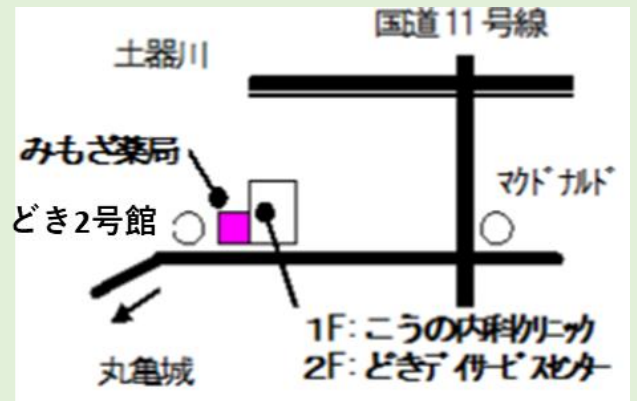

# みもさ薬局

TEL 0877-23-1132

**お薬のことならお任せ下さい。  
福祉用品も取り扱っております。**

☎ 0877-23-1132

- ◆ 香川県丸亀市土器町西四丁目247番地2
- ◆ 駐車場 無料：5台
- ◆ 営業時間 月火木金 9:00～18:30 / 水土 9:00～13:00  
定休日 日祝、水（午後）、土（午後）